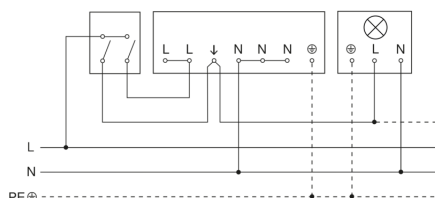

Aanwezigheidsmelder - Professional Line

IS 3360

COM1 - plafondbouw rond wit
EAN 4007841 079659
art.nr. 079659

IS 3360

COM1 - plafondbinbouw rond wit
EAN 4007841 079659
art.nr. 079659

aansluitschema

aansluitschema voor meerdere sensoren

IS 3360

COM1 - plafondbinbouw rond wit
EAN 4007841 079659
art.nr. 079659

Aansluiting met serieschakelaar voor handgeschakeling en automatische werking

Schakelschema Aansluiting via een wisselschakelaar voor continu en automatisch bedrijf