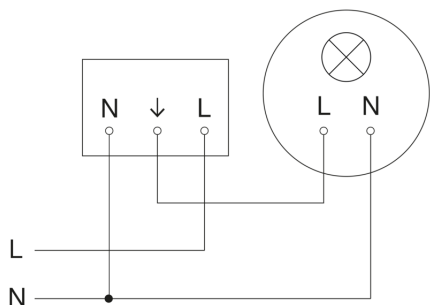

Aanwezigheidsmelder - Professional Line

IS 3360

COM1 - plafondbouw rond wit
EAN 4007841 079659
art.nr. 079659

IS 3360

COM1 - plafondbinbouw rond wit
EAN 4007841 079659
art.nr. 079659

aansluitschema

aansluitschema voor meerdere sensoren

IS 3360

COM1 - plafondbinbouw rond wit
EAN 4007841 079659
art.nr. 079659

Aansluiting met serieschakelaar voor handgeschakeling en automatische werking

Schakelschema Aansluiting via een wisselschakelaar voor continu en automatisch bedrijf