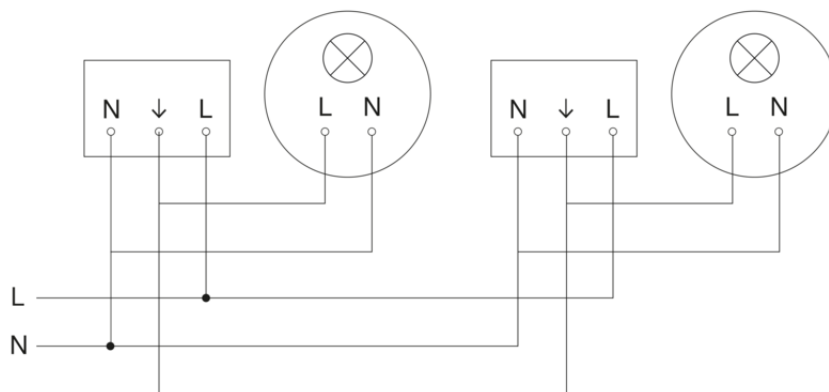

Aanwezigheidsmelder - Professional Line

IS 3360

COM1 - plafondbouw rond wit
EAN 4007841 079659
art.nr. 079659

IS 3360

COM1 - plafondbinbouw rond wit
EAN 4007841 079659
art.nr. 079659

aansluitschema

aansluitschema voor meerdere sensoren

IS 3360

COM1 - plafondbinbouw rond wit
EAN 4007841 079659
art.nr. 079659

Aansluiting met serieschakelaar voor handgeschakeling en automatische werking

Schakelschema Aansluiting via een wisselschakelaar voor continu en automatisch bedrijf